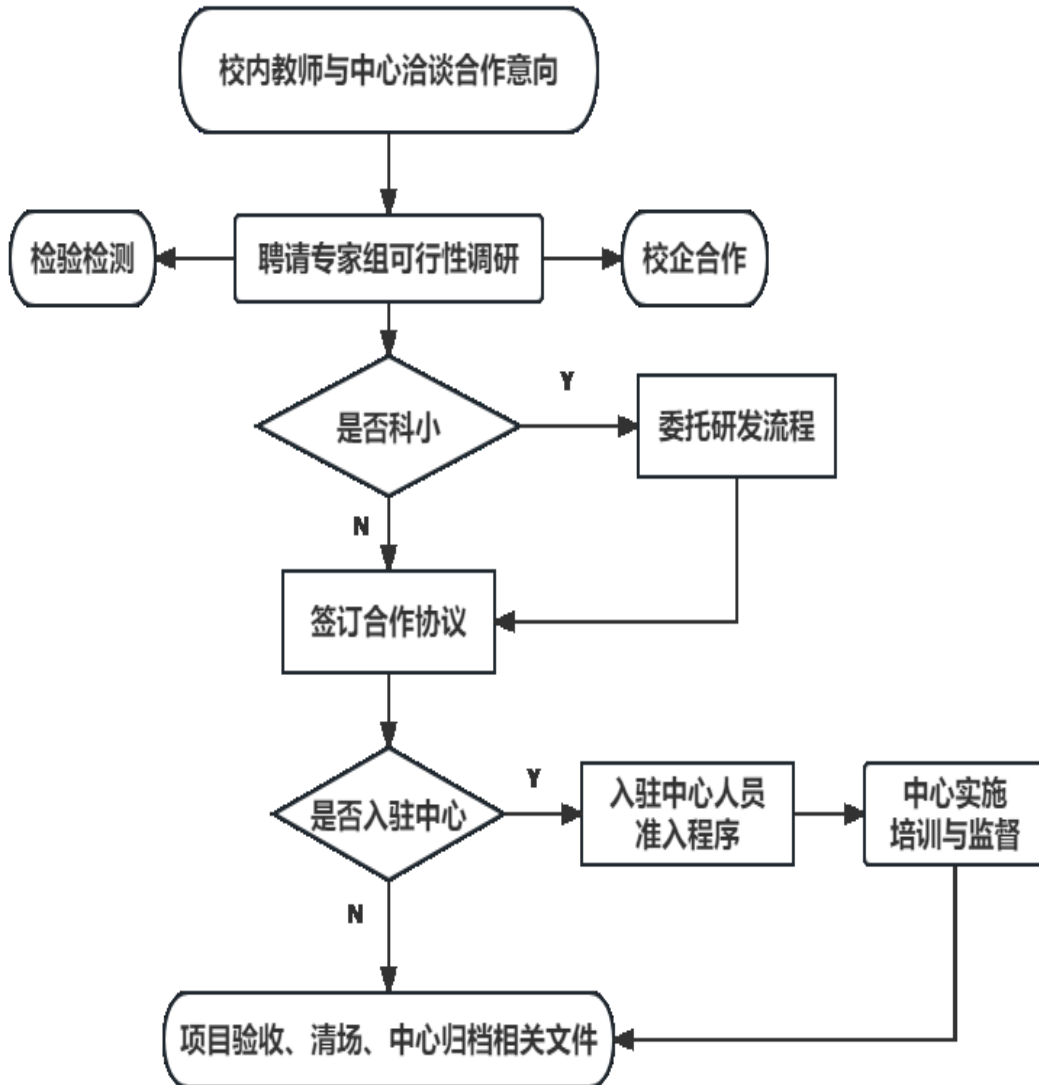

食品研发检测中心入驻流程

负责人：徐汉元

相关管理办法、程序文件见食品药品研究院网站：<https://iczx.jsfpc.edu.cn/>