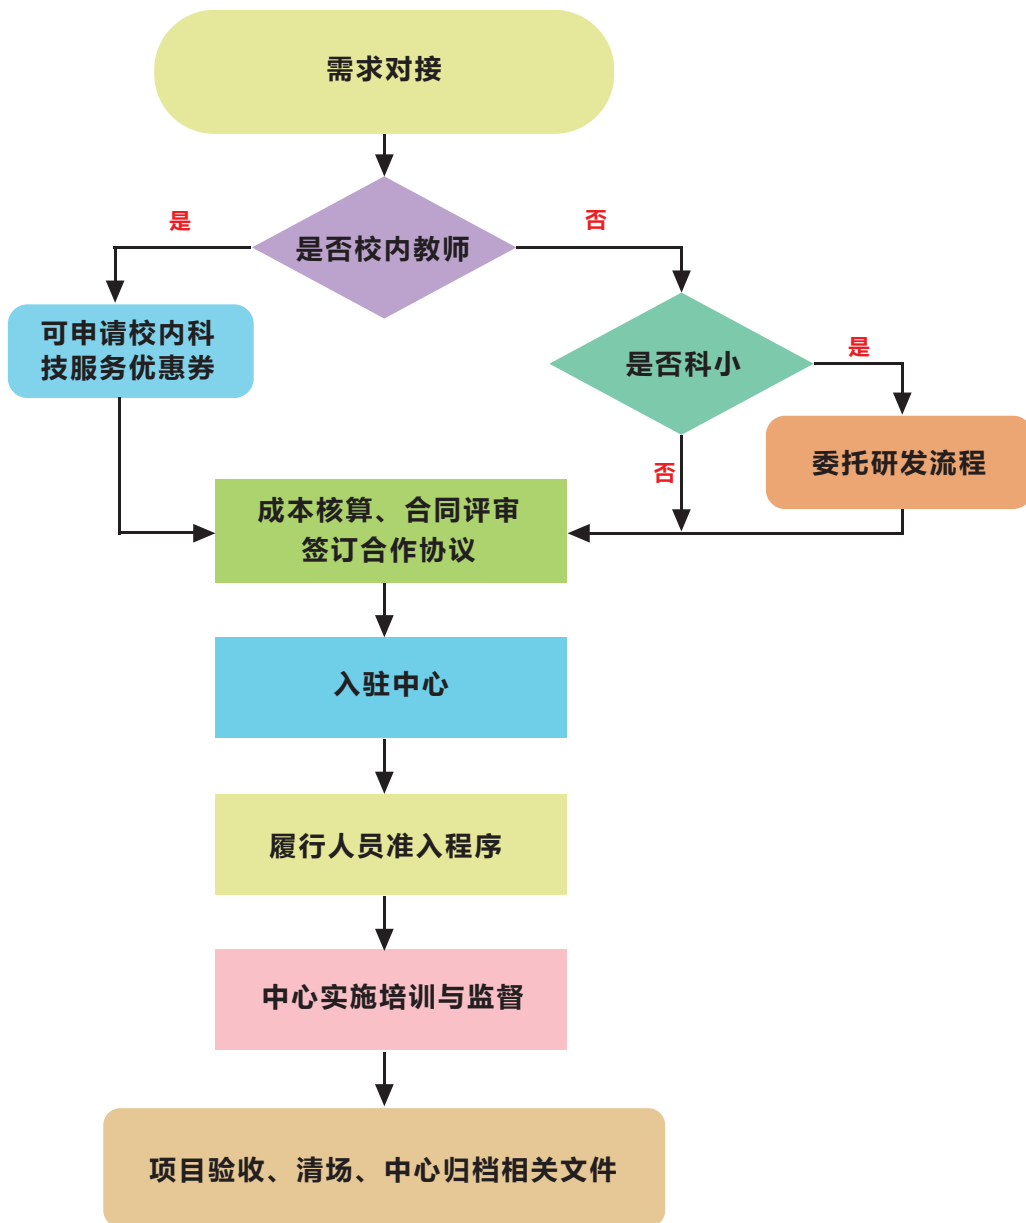

食品研发检测中心入驻流程

负责人：刘鑫露

相关管理办法、程序文件见食品药研究院网站：<https://jczx.jsfpc.edu.cn/>