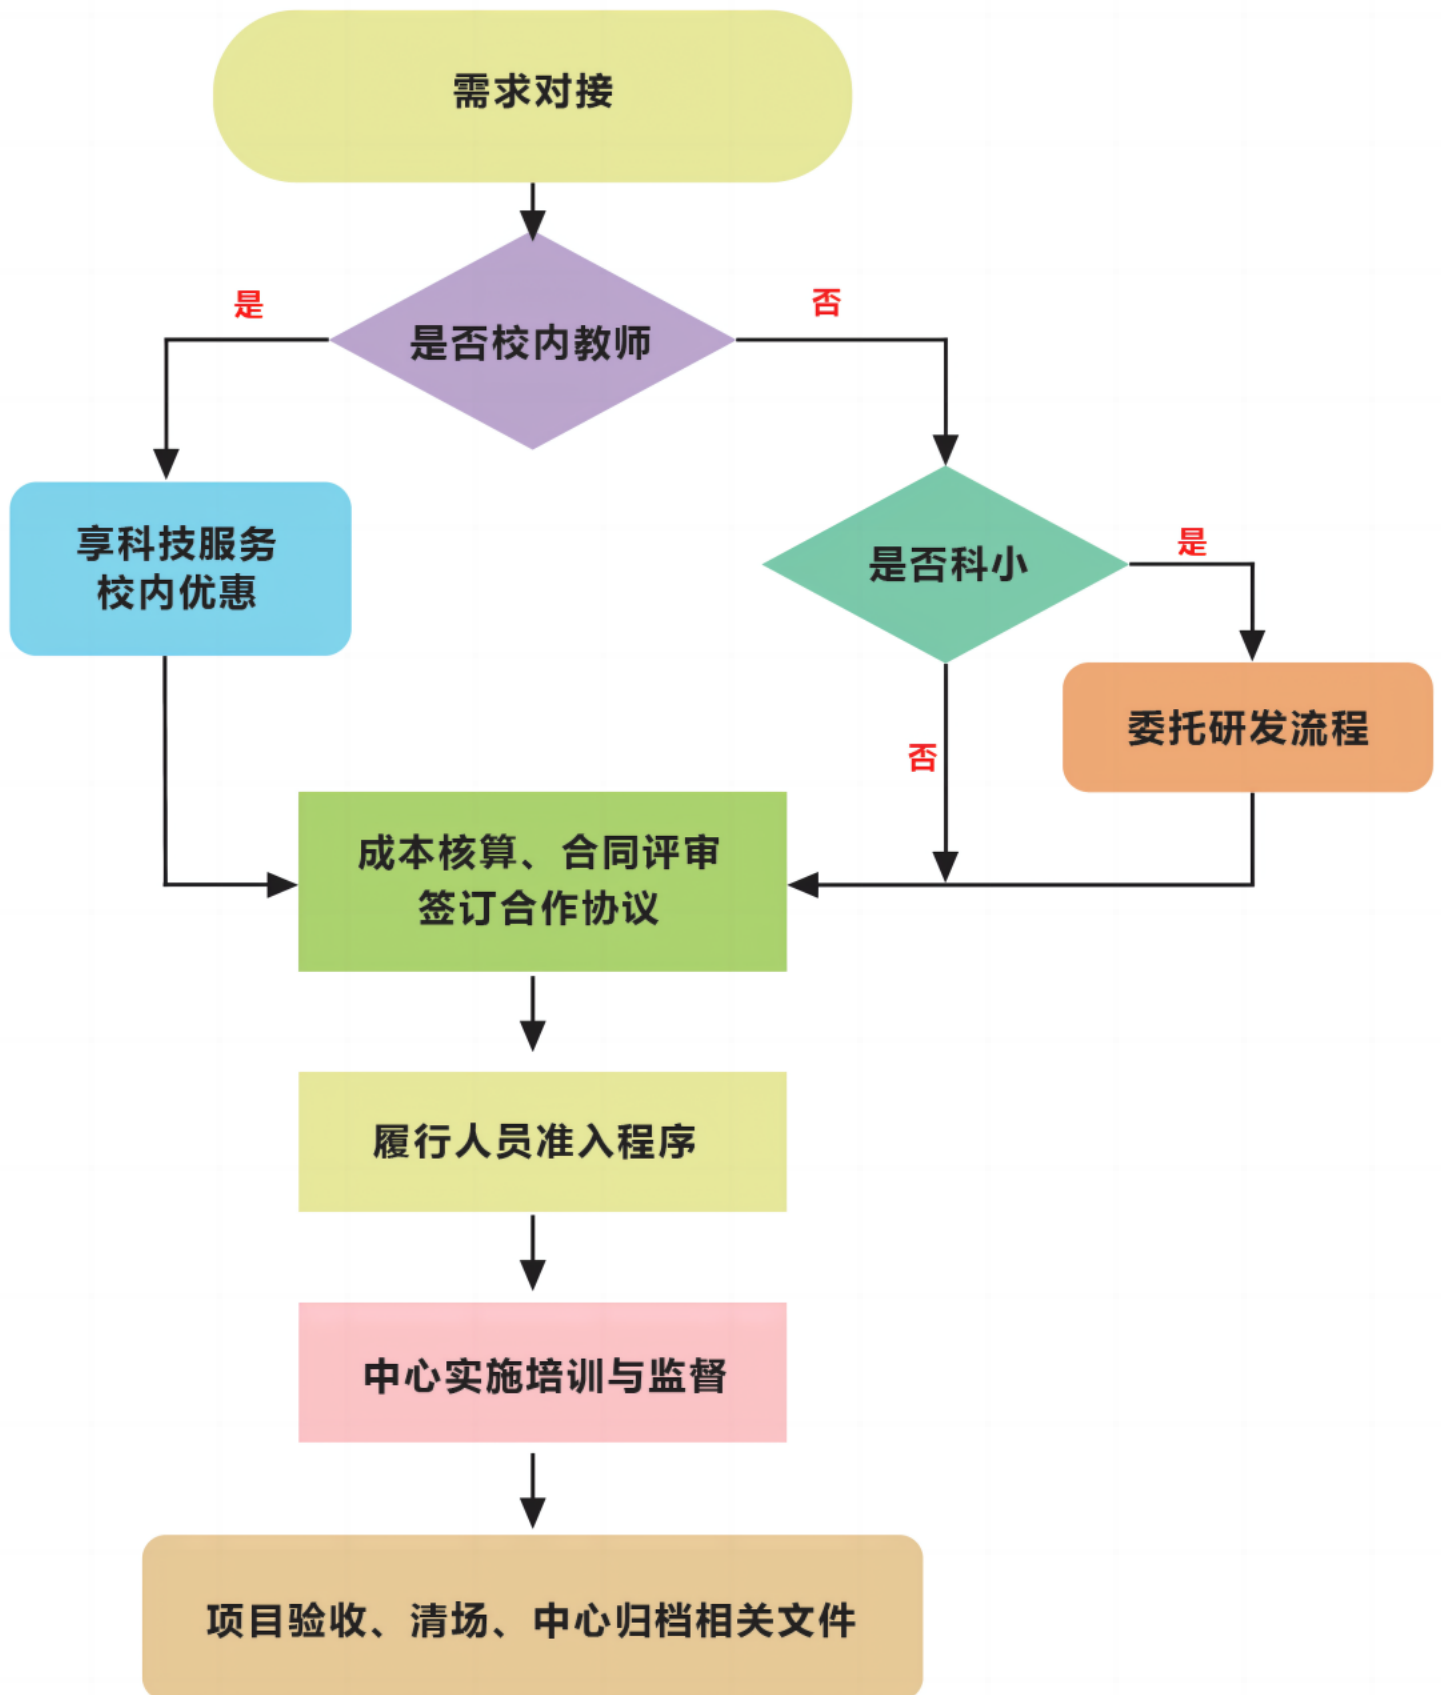

# 食品研发检测中心入驻流程

负责人：刘鑫露

相关管理办法、程序文件见食品药研究院网站：<https://jczx.jsfpc.edu.cn/>